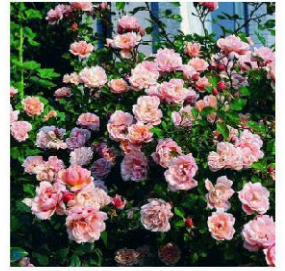

ROSA 'AICHA'

Historisk rose

150 - 200 cm overhængende vækst. Mat, mørkegrønt, sundt løv og store, lysegule, næsten enkle, duftende blomster i juni - enkelte blomster senere. Placering solrigt.

ROSA 'ALBERTINE'

Historisk rose

Slyngrose 200 - 300 cm kraftig, rankende vækst. Sundt, særdeles holdbart, mørkegrønt, blankt løv og velduftende, laxrosa, letfyldte blomster.

ROSA 'BUFF BEAUTY'

Historisk rose

Slyngrose 150 - 200 cm med let overhængende vækst. Store, blanke, mørkegrønne blade og velduftende, abrikosgule blomster i klaser fra juni - oktober.

ROSA 'COMTE DE CHAMBORD'

Historisk rose

Buskrose med tæt vækst med oprette til svagt buede grene. Løvet er fyldigt, grønt, mat. Blomsterne er store og tætfyldte. Farven er mørkrosa. Dufter.

ROSA 'DRONNINGEN AF DANMARK'