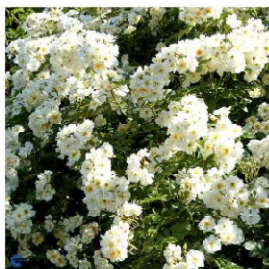

ROSA 'HELENAE HYBRIDA'

Historisk rose

100-150 cm høj plante med busket vækst og mørkt skinnende løv. Blomsterne er store 10-15 cm i diameter og dobbelte, de har en kraftig parfumeret duft. Farven er sart lysegul.

ROSA HELENAE 'LYKKEFUND'

Historisk rose

200 - 300 cm meget kraftig vækst. Næsten tornløse grene med store skærme af små, velduftende, cremefarvede blomster med et anstrøg af gult ved basis i juni - juli.